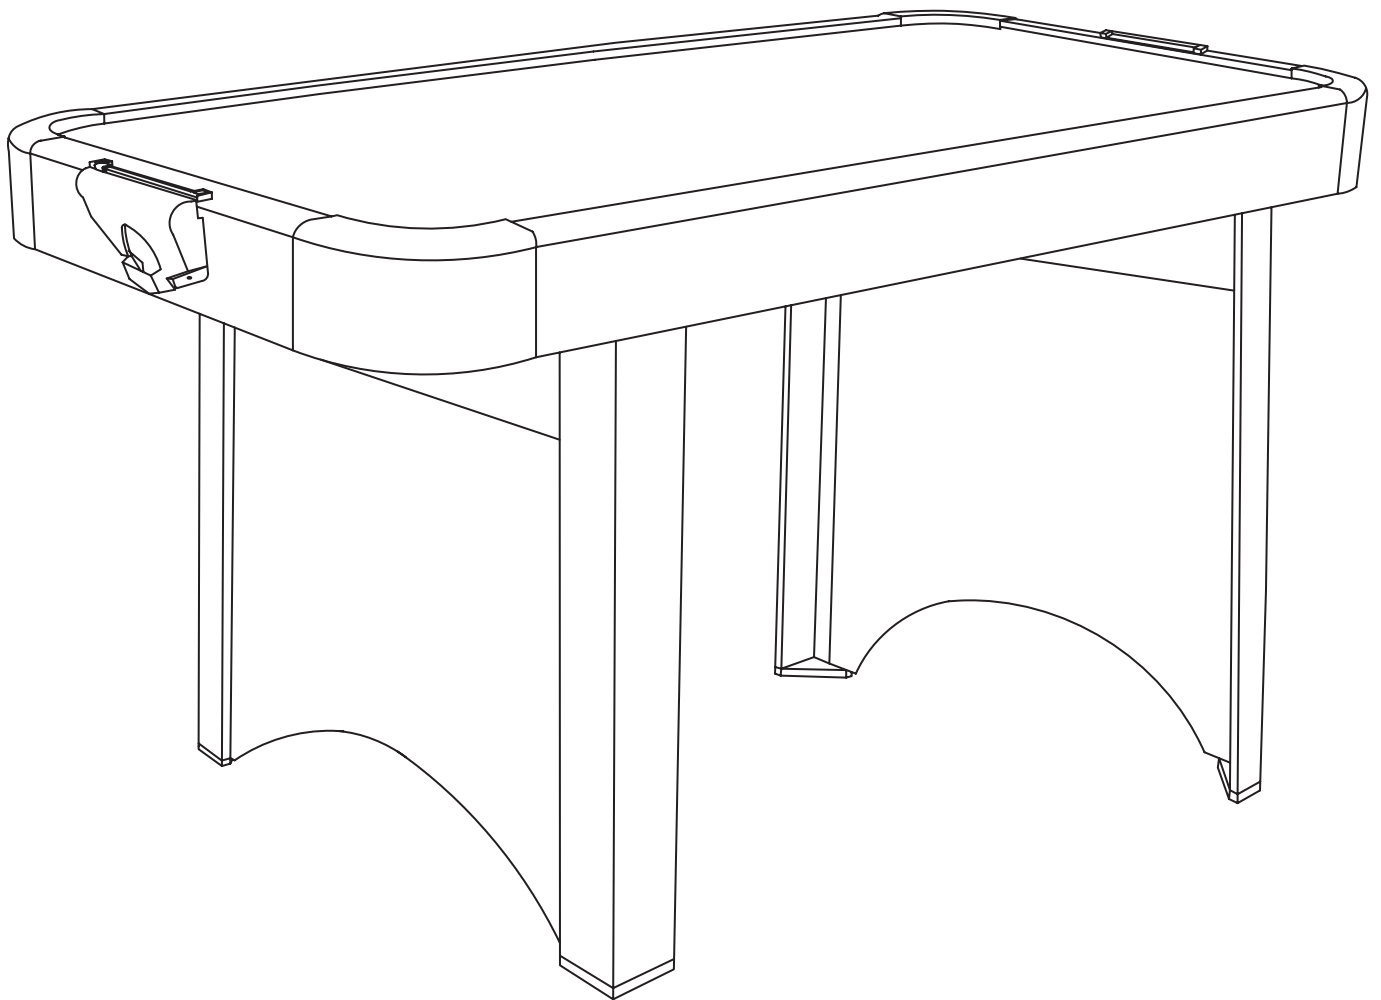

MODEL NUMBER: HT60-CR-A
AIR HOCKEY TABLE GAME

INSTRUC TION MANUAL

Parts List

<p>#1</p>  <p>Main cabinet 1 Piece</p>	<p>#2</p>  <p>Right Leg 2 Pieces</p>	<p>#3</p>  <p>Left Leg 2 Pieces</p>	<p>#4</p>  <p>Leg end panel 2 Pieces</p>
<p>#5</p>  <p>5/16"*1-1/2" Bolt 12 Pieces</p>	<p>#6</p>  <p>5/16"*19mm Washer 24 Pieces</p>	<p>#7</p>  <p>5/16" Nut 12 Pieces</p>	<p>#8</p>  <p>1/2" screw 20 Pieces</p>
<p>#9</p>  <p>Goals 2 Pieces</p>	<p>#10</p>  <p>Pusher 2 Pieces</p>	<p>#11</p>  <p>Sticker 2 Pieces</p>	<p>#12</p>  <p>Puck 2 Pieces</p>
<p>#13</p>  <p>Wrench 1 Piece</p>			