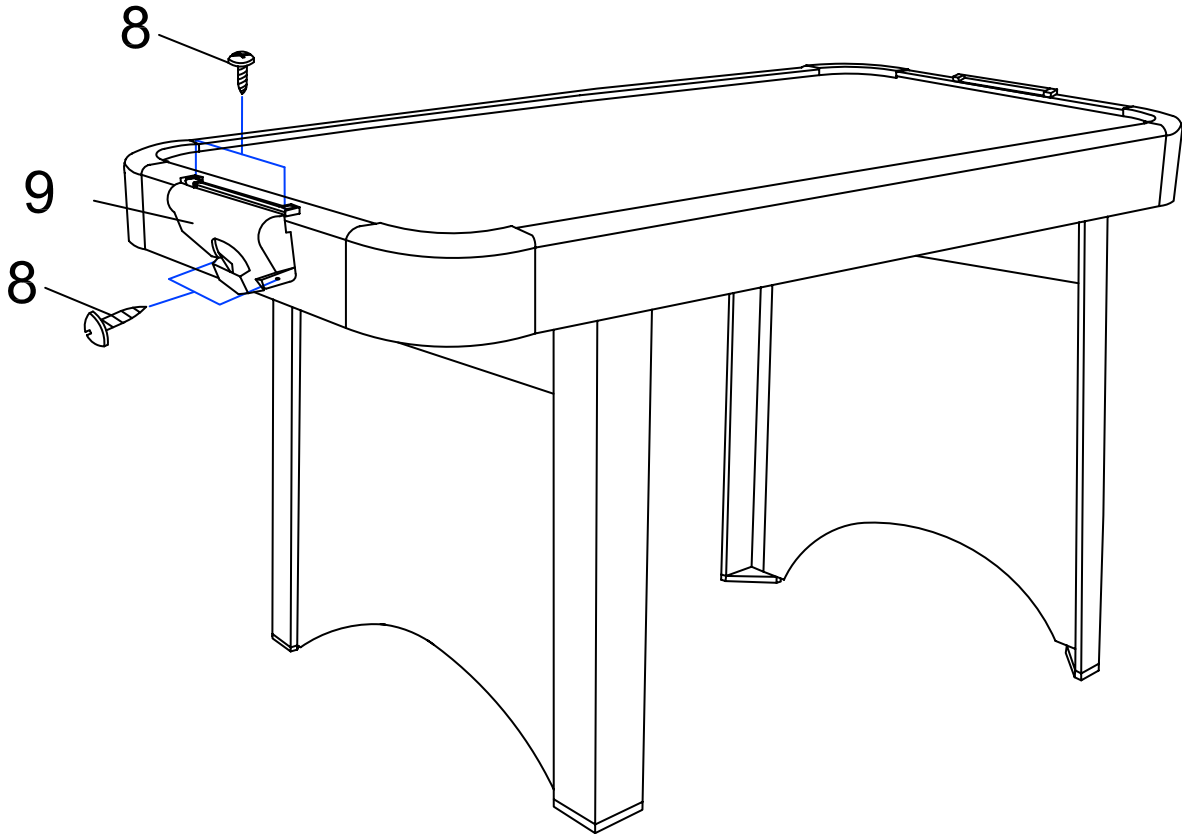

Step 2:

Step 3: